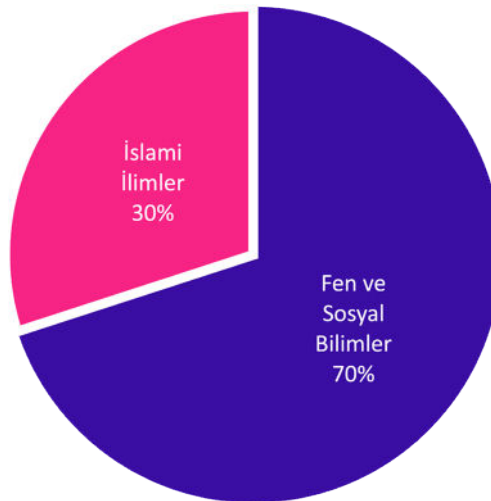

ANADOLU İMAM HATİP LİSELERİNDE OKUTULAN DERSLERİN 4 YILLIK AĞIRLIĞI

► İmam hatip liseleri fen, matematik ve sosyal - kültür dersleri ile İslami ilimler derslerinin birlikte okutulduğu okullardır.