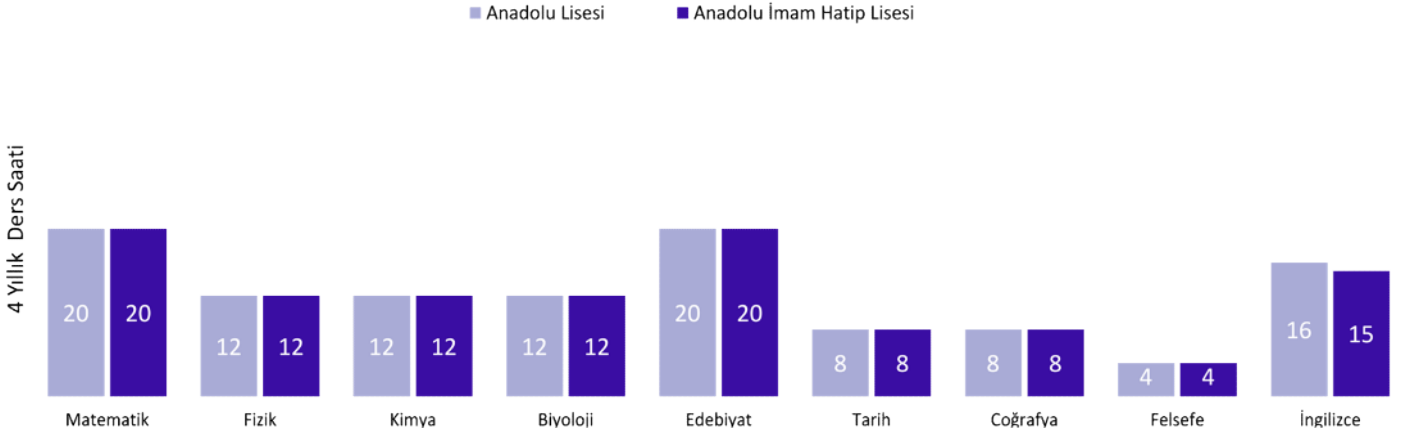

ANADOLU İMAM HATİP LİSELERİNDE DERS DAĞILIMI

ANADOLU İMAM HATİP LİSESİ VE ANADOLU LİSESİ 4 YILLIK DERS SAATİ KARŞILAŞTIRMASI

► İmam hatip liseleri ile Anadolu liselerinde görülen temel derslerin haftalık ders saatleri aynıdır.