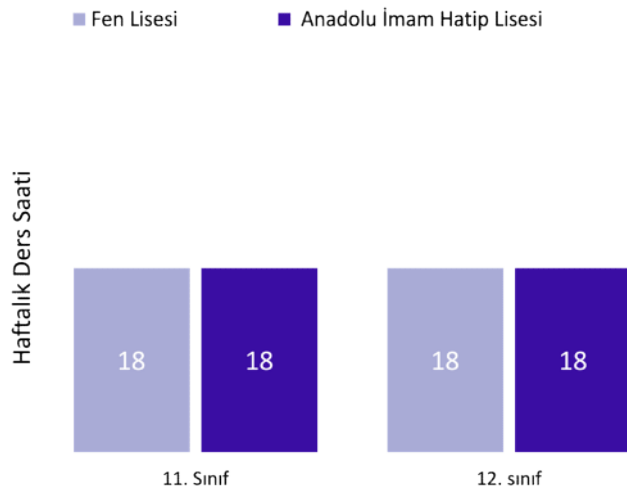

FEN VE SOSYAL BİLİMLER PROGRAMI UYGULAYAN ANADOLU İMAM HATİP LİSESİ VE FEN LİSESİ HAFTALIK SAYISAL DERS SAATİ KARŞILAŞTIRMASI

► Fen liseleri ile fen programı uygulayan imam hatip liselerinin 11ve 12. sınıftaki sayısal derslerin haftalık ders saatleri aynıdır.